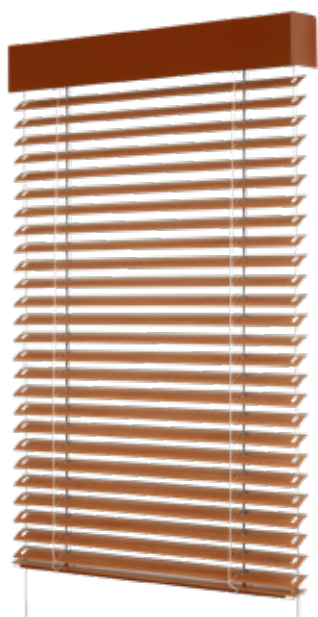

Ovládání

Varianty montáže

- Do stropu,
- na stěnu.