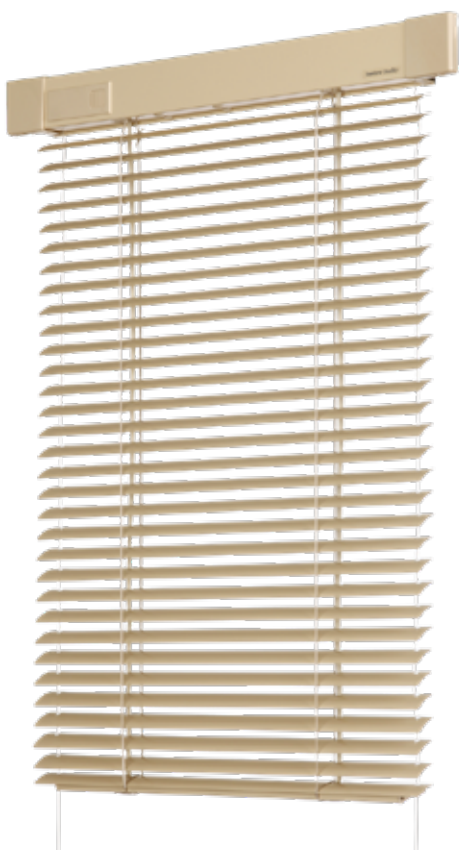

Přednosti žaluzií Isotra Energy

- Elektrická žaluzie využívající k pohonu sluneční energii,
- nulová spotřeba elektrické energie,
- plně automatizované bezdrátové ovládání,
- barevné provedení profilu dle vzorníku RAL.

Ovládání

Varianty montáže

- Do okenního křídla