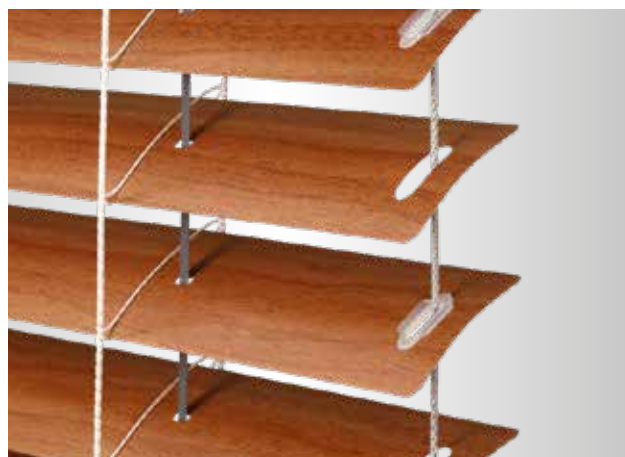

Ovládání

Varianty montáže

- Montáž do vytvořené kapsy (strop / stěna),
- montáž do špalety na rám okna (strop / stěna),
- montáž na rozšiřovací profil okna (strop / stěna).