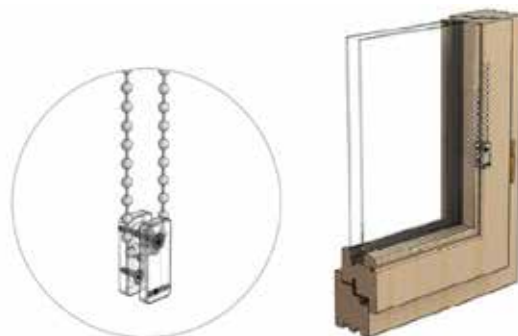

KLADKA

Při jejím použití dojde k napnutí ovládacích šňůr tak, že mezi dvěma šňůrami není možné vytvořit smyčku.