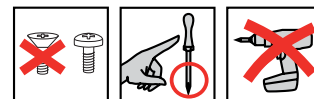

Plisse „VS 7, VS 8“

Montáž mezi zasklivačí lišty (uchycení CA)
Falzmontage (CA Befestigung)
Top fixing (CA fixation)
Bevestiging in de sponning
Dans la feuillure
Montaggio nella piegatura
Montaż w świetle szyby
Монтаж в проем

Montáž • Montage
Fitting • Montaggio
Montaż • Монтаж

Demontáž • Demontage • Disassembly • Démontage
Smontaggio • Demontaż • Демонтаж

Montáž na rám okna (uchycení CB pomocí stěnového úhelníku)
Winkelmontage (CB Befestigung)
Face fixing (CB fixation)
Bevestiging met hoeksteun
Avec equerre de fixation
Montaggio mediante angolare
Montaż frontalny (nawierzchniowy)
Монтаж на проем