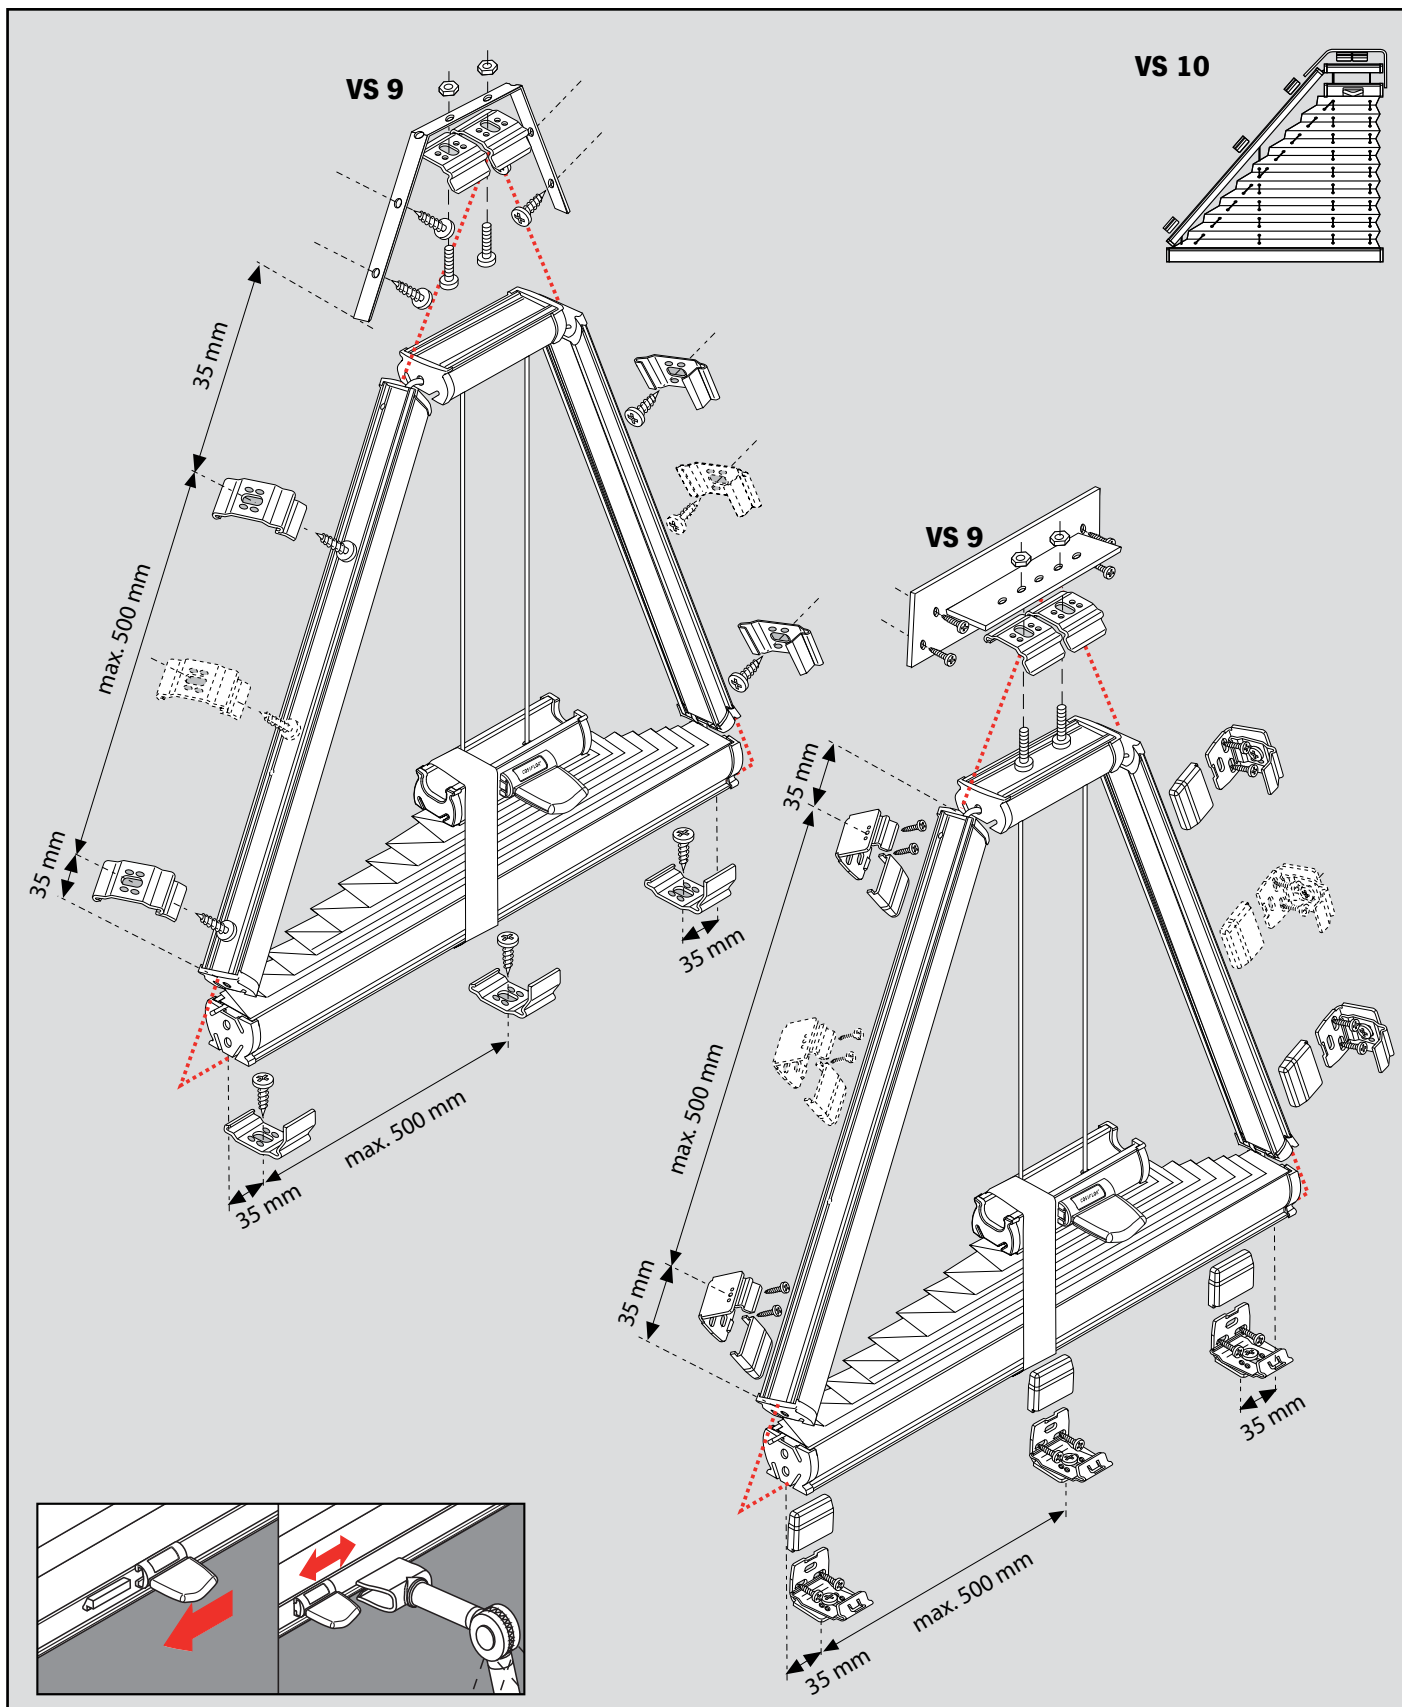

Plisse „VS 9, VS 10“

Montáž mezi zasklívací lišty (uchycení CA)
Falzmontage (CA Befestigung)
Top fixing (CA fixation)
Bevestiging in de sponning
Dans la feuillure
Montaggio nella piegatura
Montaż w świetle szyby
Монтаж в проем

Montáž • Montage
Fitting • Montaggio
Montaż • Монтаж

Demontáž • Demontage • Disassembly • Démontage • Smontaggio • Demontaž • Демонтаж

Montáž na rám okna (uchycení CB pomocí stěnového úhelníku)
Winkelmontage (CB Befestigung)
Face fixing (CB fixation)
Bevestiging met hoeksteen
Avec equerre de fixation
Montaggio mediante angolare
Montaż frontalny (nawierzchniowy)
Монтаж на проем

Montáž • Montage
Fitting • Montaggio
Montaż • Монтаж

Demontáž • Demontage • Disassembly • Démontage
• Smontaggio • Demontaž • Демонтаж

Montáž trojúhelníkových plisse pomocí montážního nosiče**Befestigungsträger für Dreiecke****Bracket for triangle****Bevestigingsbeugel voor Driehoek****Responsable de fixation pour des triangles****Responsabile di fissazione per triangoli****Wieszak trójkąta****Держатель треугольника**

Montaggio mediante angolare

Montaż frontalny (nawierzchniowy)

Монтаж на проем

Montáž
Montage • Fitting
Montaggio • Montaż
Монтаж