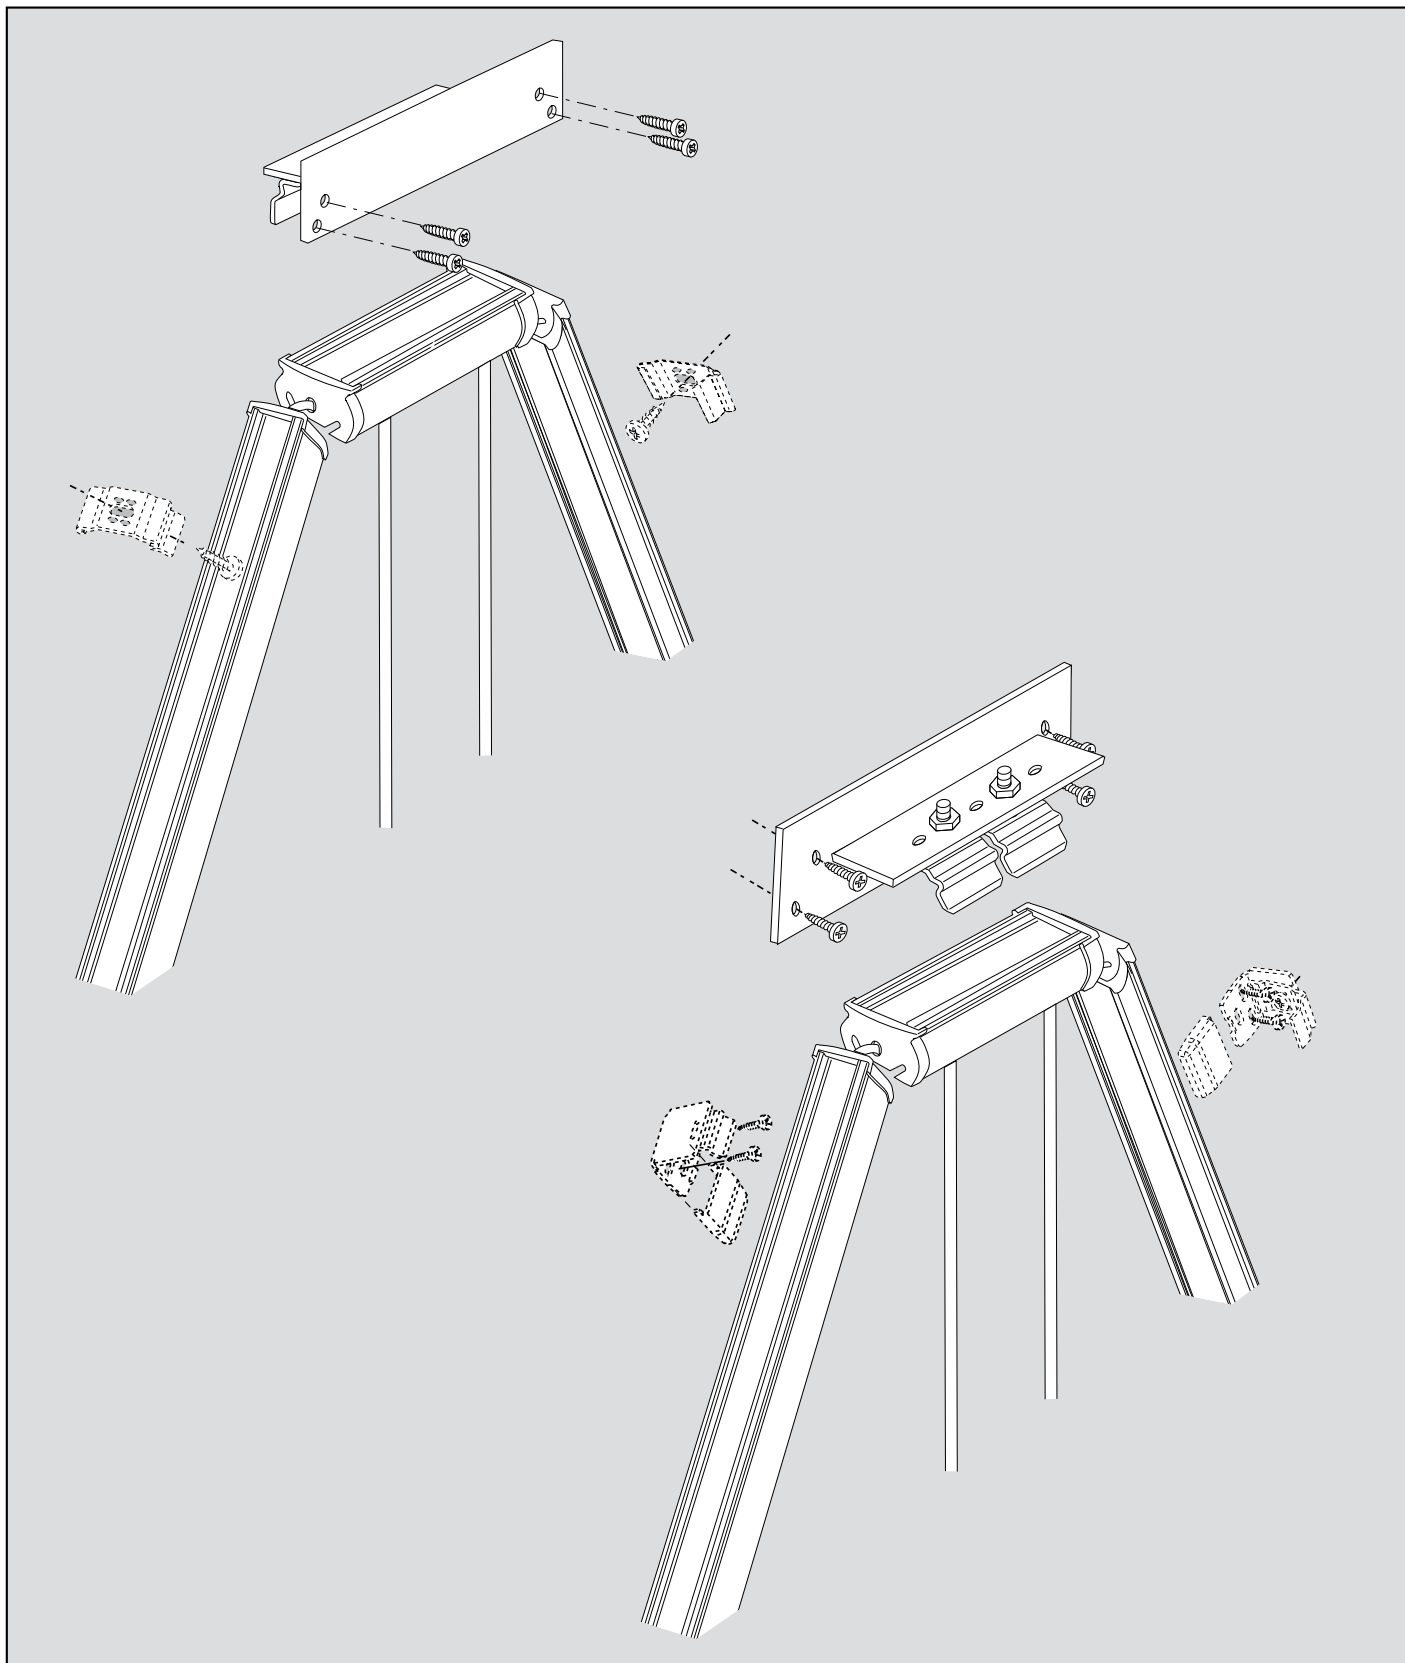

Plisse „VS 9, VS 10“

Montáž mezi zasklívací lišty (uchycení CA)
Falzmontage (CA Befestigung)
Top fixing (CA fixation)
Bevestiging in de sponning
Dans la feuillure
Montaggio nella piegatura
Montaż w świetle szyby
Монтаж в проем

Montáž • Montage
Fitting • Montaggio
Montaż • Монтаж

Demontáž • Demontage • Disassembly • Démontage • Smontaggio • Demontaž • Демонтаж

Montáž na rám okna (uchycení CB pomocí stěnového úhelníku)
Winkelmontage (CB Befestigung)
Face fixing (CB fixation)
Bevestiging met hoeksteen
Avec equerre de fixation
Montaggio mediante angolare
Montaż frontalny (nawierzchniowy)
Монтаж на проем

Montáž • Montage
Fitting • Montaggio
Montaż • Монтаж

Demontáž • Demontage • Disassembly • Démontage
• Smontaggio • Demontaž • Демонтаж

Montáž trojúhelníkových plisse pomocí montážního nosiče**Befestigungsträger für Dreiecke****Bracket for triangle****Bevestigingsbeugel voor Driehoek****Responsable de fixation pour des triangles****Responsabile di fissazione per triangoli****Wieszak trójkąta****Держатель треугольника**

Montáž mezi zasklívací lišty (CA uchycení)
Falzmontage (CA Befestigung)
Top fixing (CA fixation)
Bevestiging in de sponning
Dans la feuillure
Montaggio nella piegatura
Montaż w świetle szyby
Монтаж в проем