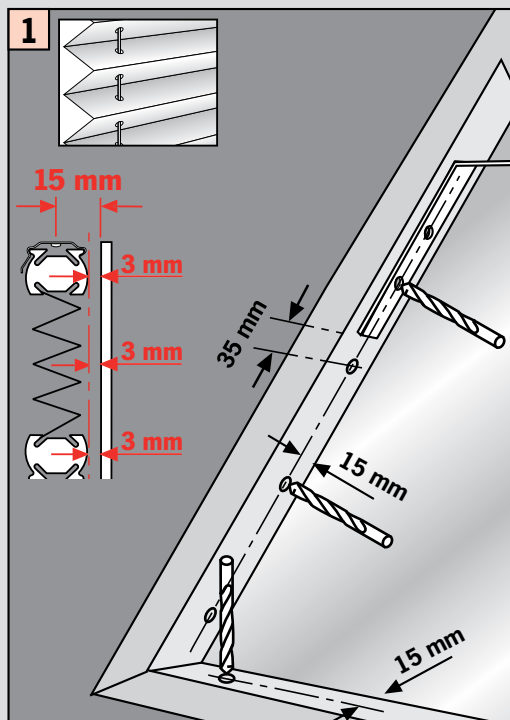

Plisse „VS 9, VS 10“

Montáž mezi zasklívací lišty (uchycení CA)
Falzmontage (CA Befestigung)
Top fixing (CA fixation)
Bevestiging in de sponning
Dans la feuillure
Montaggio nella piegatura
Montaż w świetle szyby
Монтаж в проем

Montáž • Montage
Fitting • Montaggio
Montaż • Монтаж

Demontáž • Demontage • Disassembly • Démontage • Smontaggio • Demontaž • Демонтаж

Montáž na rám okna (uchycení CB pomocí stěnového úhelníku)
Winkelmontage (CB Befestigung)
Face fixing (CB fixation)
Bevestiging met hoeksteen
Avec equerre de fixation
Montaggio mediante angolare
Montaż frontalny (nawierzchniowy)
Монтаж на проем