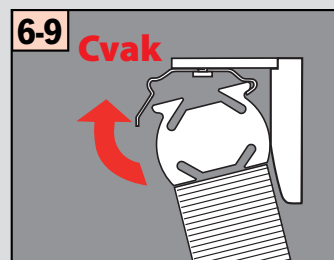

Montáž na rám okna (uchycení CB pomocí stěnového úhelníku)
Winkelmontage (CB Befestigung)
Face fixing (CB fixation)
Bevestiging met hoeksteen
Avec equerre de fixation
Montaggio mediante angolare
Montaż frontalny (nawierzchniowy)
Монтаж на проем

Montáž • Montage
Fitting • Montaggio
Montaż • Монтаж