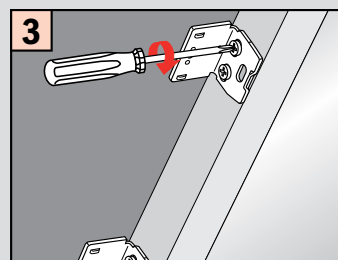

Plisse „VS 9, VS 10“

Montáž mezi zasklívací lišty (uchycení CA)
Falzmontage (CA Befestigung)
Top fixing (CA fixation)
Bevestiging in de sponning
Dans la feuillure
Montaggio nella piegatura
Montaż w świetle szyby
Монтаж в проем

Montáž • Montage
Fitting • Montaggio
Montaż • Монтаж

Demontáž • Demontage • Disassembly • Démontage • Smontaggio • Demontaž • Демонтаж

Montáž na rám okna (uchycení CB pomocí stěnového úhelníku)
Winkelmontage (CB Befestigung)
Face fixing (CB fixation)
Bevestiging met hoeksteen
Avec equerre de fixation
Montaggio mediante angolare
Montaż frontalny (nawierzchniowy)
Монтаж на проем

Montáž • Montage
Fitting • Montaggio
Montaż • Монтаж

Demontáž • Demontage • Disassembly • Démontage
• Smontaggio • Demontaž • Демонтаж

Montáž trojúhelníkových plisse pomocí montážního nosiče**Befestigungsträger für Dreiecke****Bracket for triangle****Bevestigingsbeugel voor Driehoek****Responsable de fixation pour des triangles****Responsabile di fissazione per triangoli****Wieszak trójkąta****Держатель треугольника**