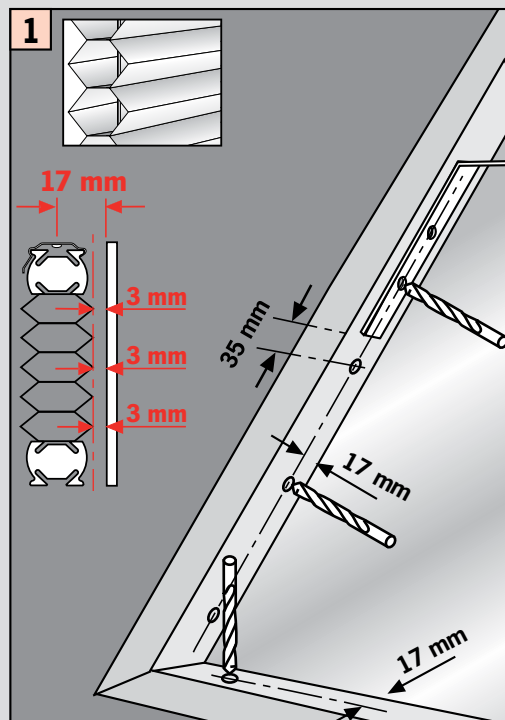

Plisse „VS 9, VS 10“

Montáž mezi zasklívací lišty (uchycení CA)
Falzmontage (CA Befestigung)
Top fixing (CA fixation)
Bevestiging in de sponning
Dans la feuillure
Montaggio nella piegatura
Montaż w świetle szyby
Монтаж в проем

Montáž • Montage
Fitting • Montaggio
Montaż • Монтаж

Demontáž • Demontage • Disassembly • Démontage • Smontaggio • Demontaž • Демонтаж

Montáž na rám okna (uchycení CB pomocí stěnového úhelníku)
Winkelmontage (CB Befestigung)
Face fixing (CB fixation)
Bevestiging met hoeksteen
Avec equerre de fixation
Montaggio mediante angolare
Montaż frontalny (nawierzchniowy)
Монтаж на проем