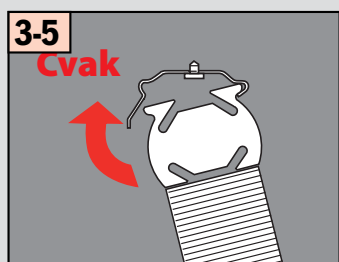

Montáž mezi zasklívací lišty (uchycení CA)
Falzmontage (CA Befestigung)
Top fixing (CA fixation)
Bevestiging in de sponning
Dans la feuillure
Montaggio nella piegatura
Montaż w świetle szyby
Монтаж в проем

Montáž • Montage
Fitting • Montaggio
Montaż • Монтаж