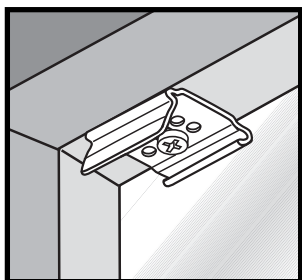

Plisse „VS 9, VS 10“

Montáž mezi zasklívací lišty (uchycení CA)
Falzmontage (CA Befestigung)
Top fixing (CA fixation)
Bevestiging in de sponning
Dans la feuillure
Montaggio nella piegatura
Montaż w świetle szyby
Монтаж в проем

Montáž • Montage
Fitting • Montaggio
Montaż • Монтаж

Demontáž • Demontage • Disassembly • Démontage • Smontaggio • Demontaž • Демонтаж

Montáž na rám okna (uchycení CB pomocí stěnového úhelníku)
Winkelmontage (CB Befestigung)
Face fixing (CB fixation)
Bevestiging met hoeksteen
Avec equerre de fixation
Montaggio mediante angolare
Montaż frontalny (nawierzchniowy)
Монтаж на проем

Montáž • Montage
Fitting • Montaggio
Montaż • Монтаж

Demontáž • Demontage • Disassembly • Démontage
• Smontaggio • Demontaž • Демонтаж

Montáž trojúhelníkových plisse pomocí montážního nosiče**Befestigungsträger für Dreiecke****Bracket for triangle****Bevestigingsbeugel voor Driehoek****Responsable de fixation pour des triangles****Responsabile di fissazione per triangoli****Wieszak trójkąta****Держатель треугольника**