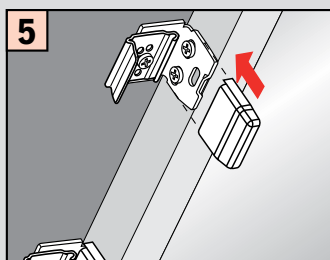

Plisse „VS 9, VS 10“

Montáž mezi zasklívací lišty (uchycení CA)
Falzmontage (CA Befestigung)
Top fixing (CA fixation)
Bevestiging in de sponning
Dans la feuillure
Montaggio nella piegatura
Montaż w świetle szyby
Монтаж в проем

Montáž • Montage
Fitting • Montaggio
Montaż • Монтаж

Demontáž • Demontage • Disassembly • Démontage • Smontaggio • Demontaž • Демонтаж

Montáž na rám okna (uchycení CB pomocí stěnového úhelníku)
Winkelmontage (CB Befestigung)
Face fixing (CB fixation)
Bevestiging met hoeksteen
Avec equerre de fixation
Montaggio mediante angolare
Montaż frontalny (nawierzchniowy)
Монтаж на проем

Montáž • Montage
Fitting • Montaggio
Montaż • Монтаж

Demontáž • Demontage • Disassembly • Démontage
• Smontaggio • Demontaž • Демонтаж

Montáž trojúhelníkových plisse pomocí montážního nosiče**Befestigungsträger für Dreiecke****Bracket for triangle****Bevestigingsbeugel voor Driehoek****Responsable de fixation pour des triangles****Responsabile di fissazione per triangoli****Wieszak trójkąta****Держатель треугольника**