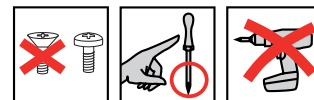

Montáž • Montage
Fitting • Montaggio
Montaż • Монтаж

Demontáž • Demontage • Disassembly • Démontage • Smontaggio • Demontaž • Демонтаж

Montáž na rám okna (uchycení CB pomocí stěnového úhelníku)
Winkelmontage (CB Befestigung)
Face fixing (CB fixation)
Bevestiging met hoeksteen
Avec equerre de fixation
Montaggio mediante angolare
Montaż frontalny (nawierzchniowy)
Монтаж на проем

Montáž • Montage
Fitting • Montaggio
Montaż • Монтаж

Demontáž • Demontage • Disassembly • Démontage
• Smontaggio • Demontaž • Демонтаж

Montáž trojúhelníkových plisse pomocí montážního nosiče**Befestigungsträger für Dreiecke****Bracket for triangle****Bevestigingsbeugel voor Driehoek****Responsable de fixation pour des triangles****Responsabile di fissazione per triangoli****Wieszak trójkąta****Держатель треугольника**