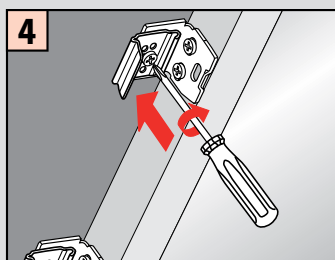

Plisse „VS 9, VS 10“

Montáž mezi zasklívací lišty (uchycení CA)
Falzmontage (CA Befestigung)
Top fixing (CA fixation)
Bevestiging in de sponning
Dans la feuillure
Montaggio nella piegatura
Montaż w świetle szyby
Монтаж в проем

Montáž • Montage
Fitting • Montaggio
Montaż • Монтаж

Demontáž • Demontage • Disassembly • Démontage • Smontaggio • Demontaž • Демонтаж

Montáž na rám okna (uchycení CB pomocí stěnového úhelníku)
Winkelmontage (CB Befestigung)
Face fixing (CB fixation)
Bevestiging met hoeksteen
Avec equerre de fixation
Montaggio mediante angolare
Montaż frontalny (nawierzchniowy)
Монтаж на проем

Montáž • Montage
Fitting • Montaggio
Montaż • Монтаж

Demontáž • Demontage • Disassembly • Démontage
• Smontaggio • Demontaž • Демонтаж

Montáž trojúhelníkových plisse pomocí montážního nosiče**Befestigungsträger für Dreiecke****Bracket for triangle****Bevestigingsbeugel voor Driehoek****Responsable de fixation pour des triangles****Responsabile di fissazione per triangoli****Wieszak trójkąta****Держатель треугольника**