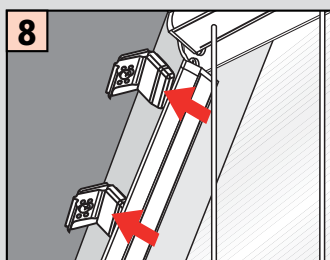

Montáž na rám okna (uchycení CB pomocí stěnového úhelníku)
Winkelmontage (CB Befestigung)
Face fixing (CB fixation)
Bevestiging met hoeksteen
Avec equerre de fixation
Montaggio mediante angolare
Montaż frontalny (nawierzchniowy)
Монтаж на проем

Montáž • Montage
Fitting • Montaggio
Montaż • Монтаж