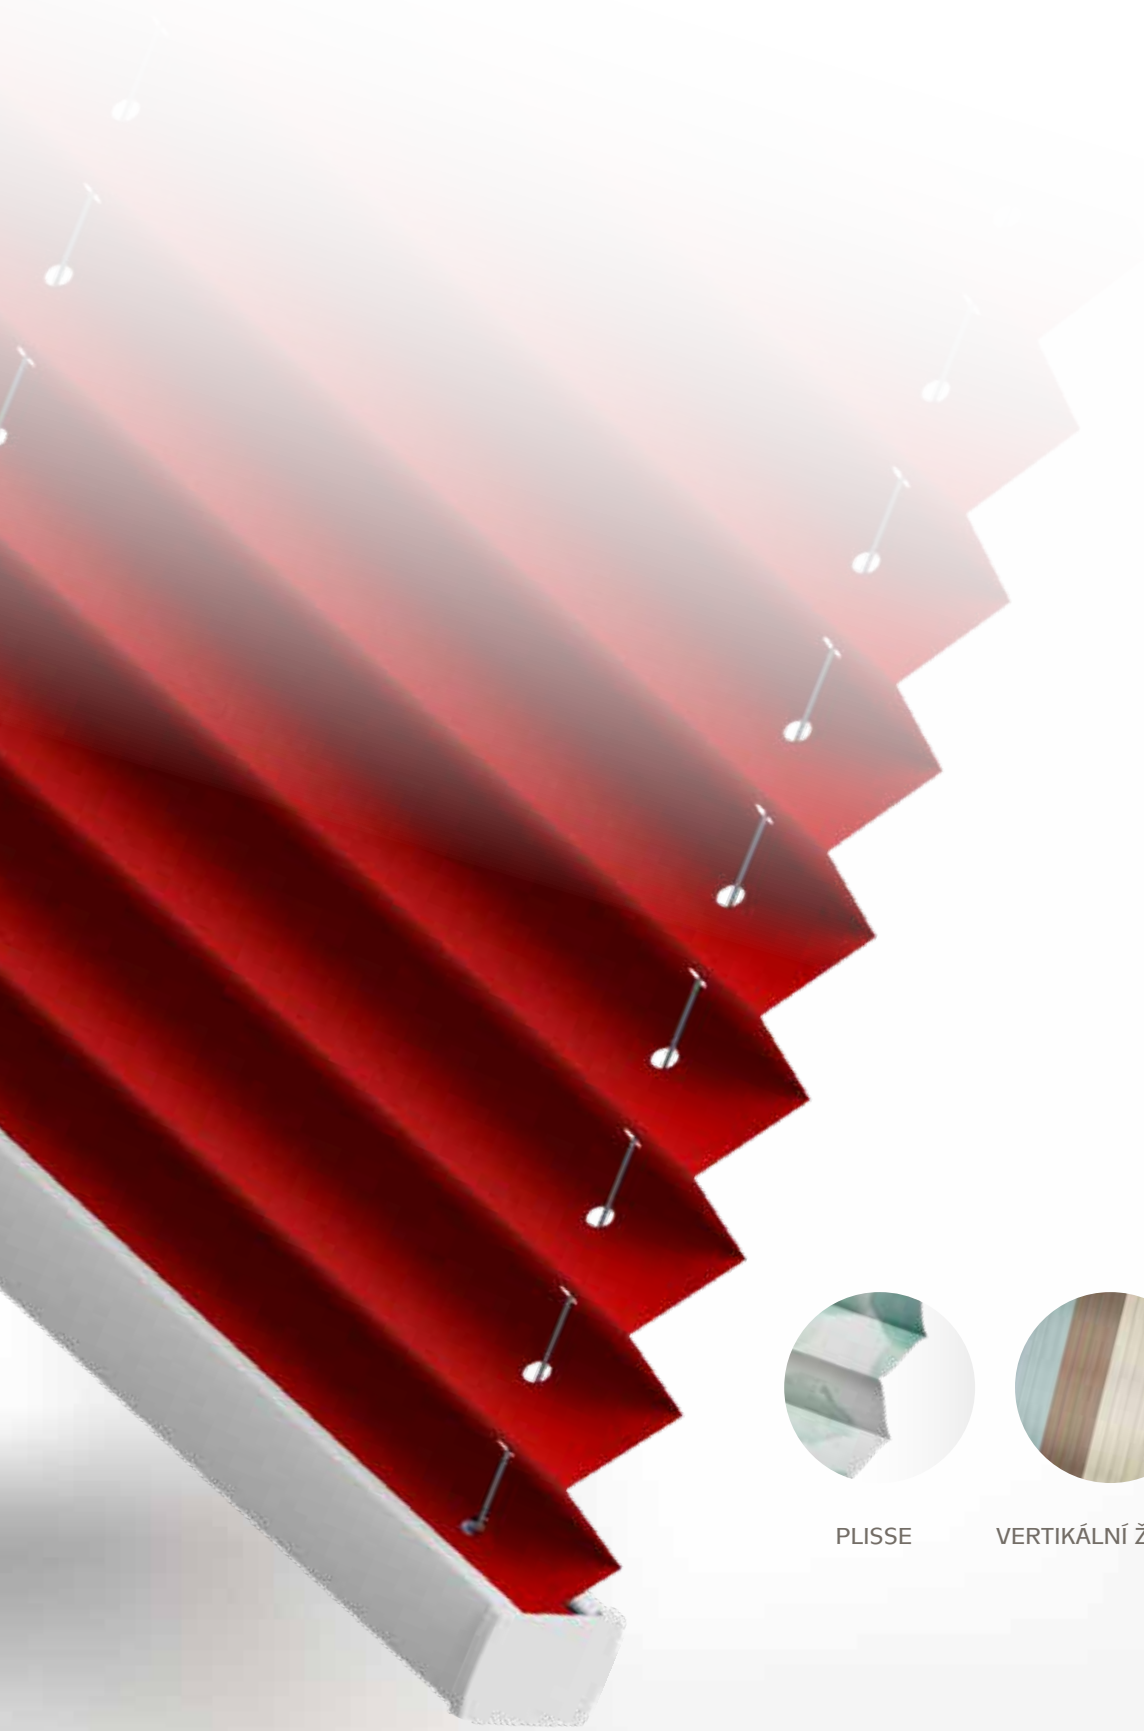

DESIGN V INTERIÉRU

PLISSE

VERTIKÁLNÍ ŽALUZIE

JAPONSKÉ STĚNY

... nádech intimity.

PLISSE VERTIKÁLNÍ ŽALUZIE JAPONSKÉ STĚNY

Bud'te netradiční a zvolte originální alternativu k interiérovým roletám a žaluziím. Skládané látkové žaluzie plisse, vertikální žaluzie nebo japonské stěny Váš interiér zútulní, doplní o moderní a elegantní prvek, ale také ochrání před ostrým světlem a nežádoucími pohledy.