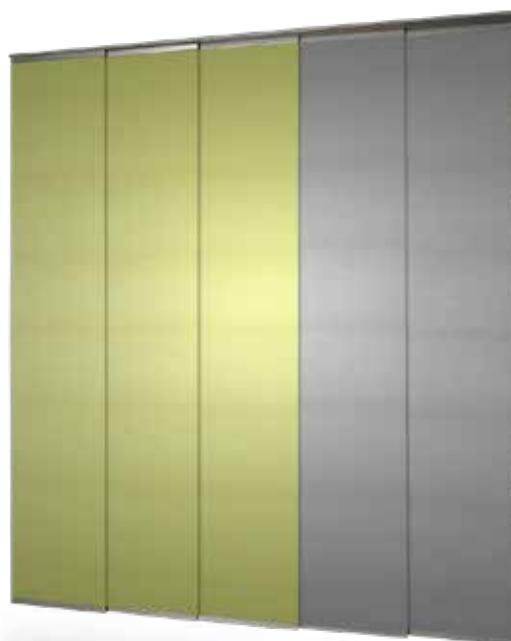

Přednosti japonských stěn

- Originální design pro komplexní zastínění bez ohledu na počet oken nebo křídel,
- alternativa k roletám a žaluziím,
- profily z extrudovaného hliníku v bílé nebo stříbrné barvě,
- široký výběr látek různých dekorů a materiálů,
- možnost elektrického ovládání.

Ovládání