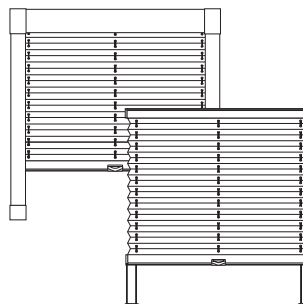

STŘEŠNÍ PLISSE