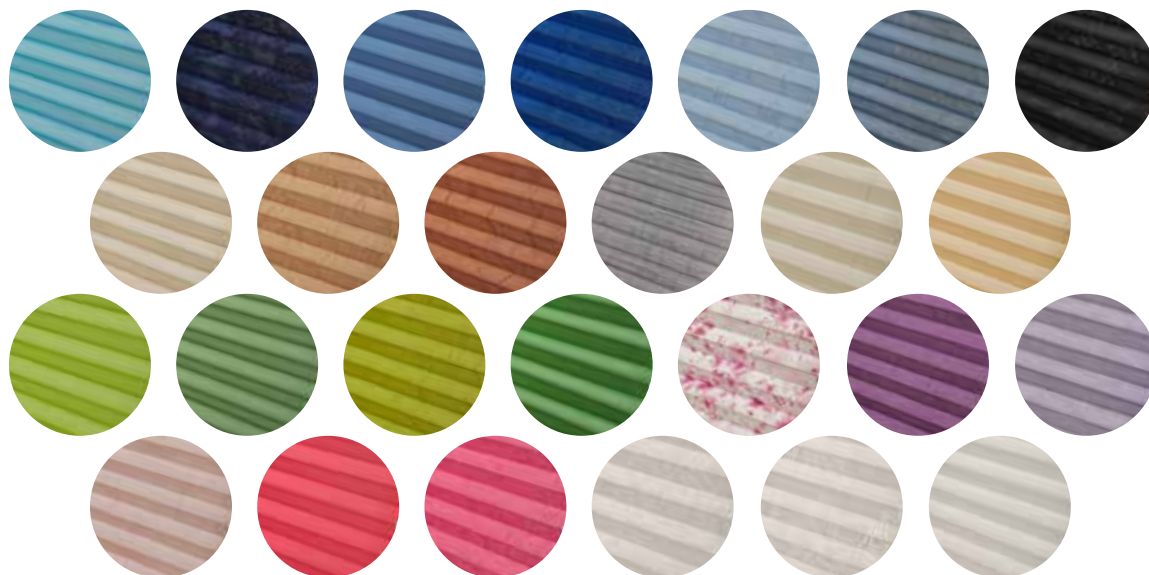

Ovládání

Varianty montáže

Japonské stěny lze namontovat do okenního otvoru (strop) nebo před okenní otvor (stěna).

Barevné provedení profilu

LÁTKY PRO PLISSE

Nabízíme širokou škálu látek s různým stupněm propustnosti světla, látky zatemňující, s napařovanou hliníkovou vrstvou, která eliminuje sílu tepelného záření, látky s perleťovými nátery s vysokým stupněm odrazu světla nebo látky honeycomb ve tvaru včelího plástu s výrazným termo-regulačním a akustickým efektem. Plisované látky nabízíme v materiálovém provedení 100% PE, 100% PES.

Pozn.: vybrané typy plisovaných látek; platná nabídka dle aktuálního vzorníku ISOTRA a.s.

LÁTKY PRO VERTIKÁLNÍ ŽALUZIE, JAPONSKÉ STĚNY

Pro obě kategorie nabízíme klasické látky, látky s plně zatemňujícím účinkem, nehořlavé látky, materiály s obsahem skelného vlákna. Látky pro vertikální žaluzie a japonské stěny nabízíme v materiálovém provedení 100% PES, 100% Trevira CS, Glass fibre-PVC.