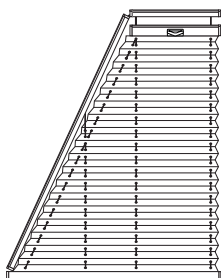

STŘEŠNÍ PLISSE