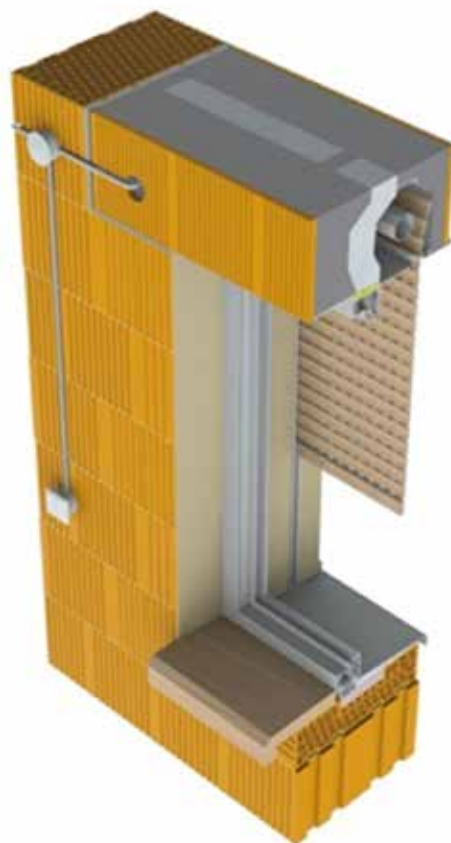

Přednosti a výhody

- Vysoký stupeň zastínění a snižování hladiny venkovního hluku,
- termoregulační i ochranný efekt,
- eliminace tepelných mostů,
- možnost elektrického ovládání,
- hliníkové lamely plněné PUR pěnou,
- maximální garantovaná plocha 8,5 m².

Ovládání

Standardní rozměry:

	ŠÍŘKA [mm]		VÝŠKA [mm]	PLOCHA [m²]	LAMELA
	min.	max.	max.		
do překlada HELUZ	600	2 900	3 000	6,5 (lamela M317)	M317 M328 MY442
		2 700	2 800	5,8 (lamela M328)	
		4 000	2 100	8,5 (lamela MY442)